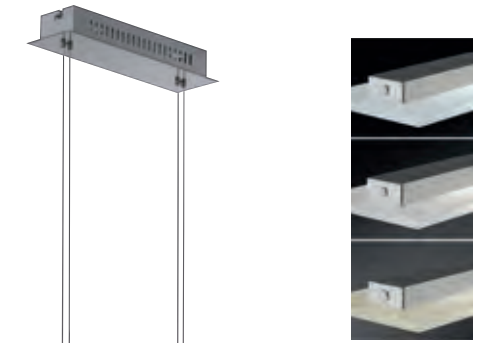

2623182.
Nickel matt, Chrom,
Glas Weiß matt,
extralang,
mit Dimmer an der Leuchte,
7 x 4,5 W LED,
2700-3350-4000 K, 2900 lm,
H 750-1500, L 1350
€ 307,30