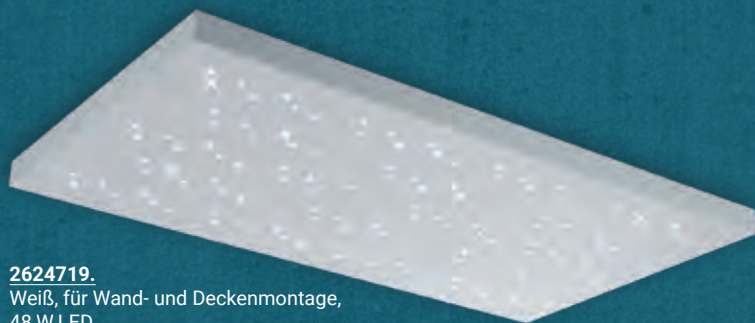

mit Switch-Dimmer,
27 W LED,
H 110, D 450

2011604. (s. Abb.)
Schwarz,
3000 K, 3100 lm
€ 125,90

2011603.
Weiß,
3000 K, 3200 lm
€ 125,90

2623268.
Weiß, Rand klar,
Starlight-Cover, mit Switch-Dimmer,
21 W LED, 4000 K, 2200 lm,
D 420, H 95
€ 83,90