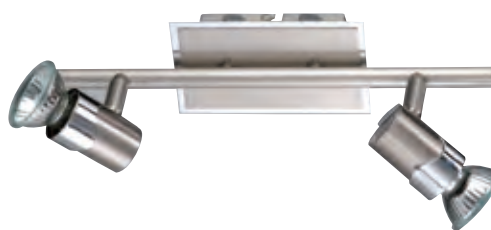

Weiß, inkl. Bewegungsmelder

2625725. (s. Abb.)
 20 W LED, 4000 K, 1400 lm,
 H 65, B 295, L 295
€ 59,20

2625710.
 21 W LED,
 4000 K, 2000 lm,
 H 65, B 445, L 445
€ 98,00

Nickel satiniert, Chrom

6502537
mit Schalter,
GU10, max. 50 W, H 130
€ 29,70