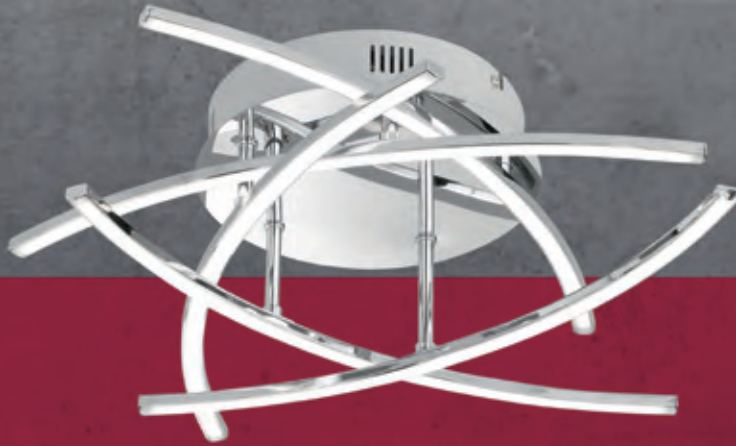

Chrom, Acrylglas, Weiß matt,
5 x 4 W LED, H 160, D 500