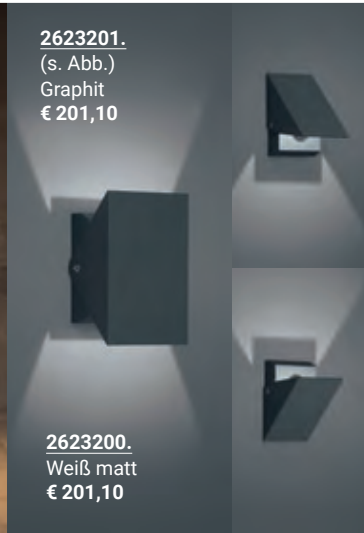

2623201.
(s. Abb.)
Graphit
€ 201,10

2623200.
Weiß matt
€ 201,10