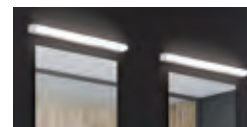

2625749.
chromfarben,
Acrylglas Weiß,
9 W LED,
3000 K, 960 lm,
L 600, B 40, A 80
€ 128,70