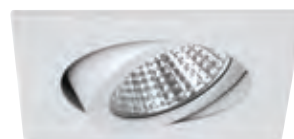

dim(2warm)

6 W LED, 2200-3000 K,
507 lm, dim2warm,
D 82, DA 68, ET 32

- **3002454.**
  Weiß (s. Abb.) € 80,80
- **3002455.** Alu € 86,10