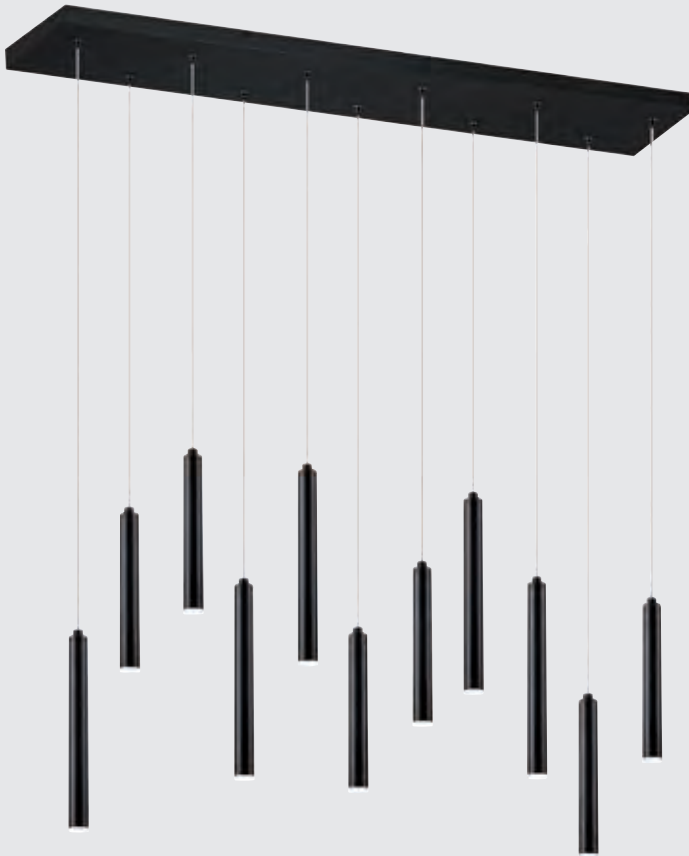

Struktur Grau,
Reflektor dreh- und schwenkbar

2625828.
Weiß matt,
dimmbar
EEK: 
12 W LED,
2700 K, 1270 lm,
H 75, D 110
€ 160,60

2011575.
Schwarz, mit Switch-Dimmer,
11 W LED,
3000 K, 220 lm,
H 1500, B 1150, T 150
€ 276,90