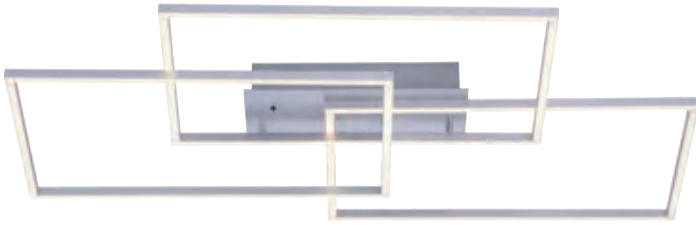

4609725.
50 W LED,
2700-5000 K, 2700-5000 K,
H 70, L 650, B 550
€ 342,00

2626252.

Stahl,
3 x 13 W LED,
2700-5000 K, 1560 lm,
H 78, B 500, L 820
€ 214,00

2011594.

Nickel matt,
mit Switch-Dimmer,
34 W LED,
3000 K, 3900 lm,
H 115, B 1000, T 400
€ 195,90