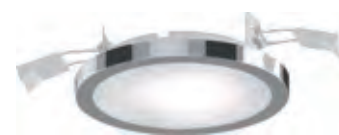

2627453.

D 112, A 40
€ 30,50