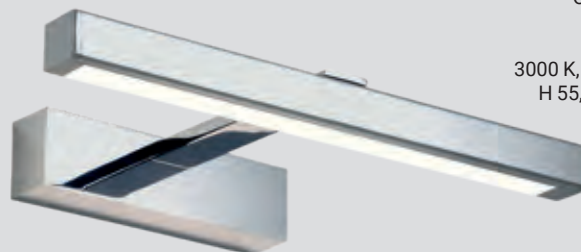

2615190.
Chrom poliert,
inkl. Treiber,
4,5 W LED,
3000 K, 165 lm, IP44,
H 55, B 350, A 180
€ 315,90

Weiß, 200-240 V, IP54, starr, Lichtfarbe einstellbar über
Dip-Switch, 3000/4000/5700 K

3909208. (s. Abb.)
18 W LED,
1440-1584-1512 lm,
H 71, D 300
€ 178,40