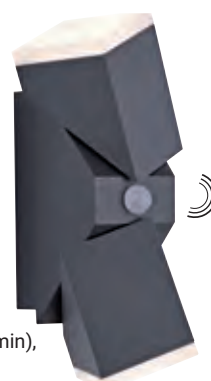

4609735.
Anthrazit, Ausschaltverzögerung (6s-10 min),
Reichweite (8 m), Dämmerungssensor
(5 lu-2000 lux), 2 x 5 W, 3000 K,
H 105-125, L 220, B 140, A 165-220
€ 148,60