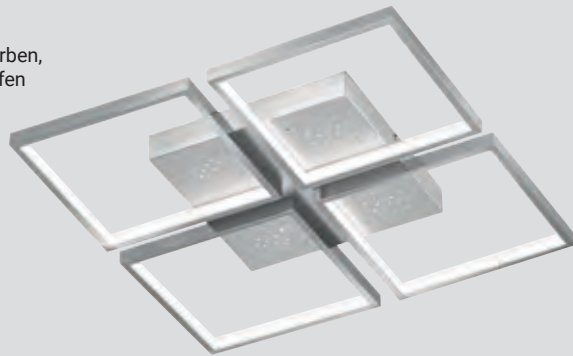

2626351.
Aluminiumfarben, Chromfarben,
über Wandschalter in 3 Stufen
dimmbar,
4 x 11 W LED,
L 540, B 540, A 65
€ 322,00