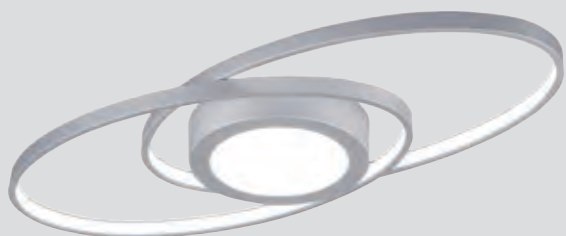

2626282.
Titanfarbig, mit Switch-Dimmer,
27 W LED, 3000 K, 3000 lm,
H 40, B 570, T 230
€ 108,90

6502099
Glas Weiß,
2-facher Lichtaustritt,
E27, max. 57 W,
H 360, B 105
€ 78,50