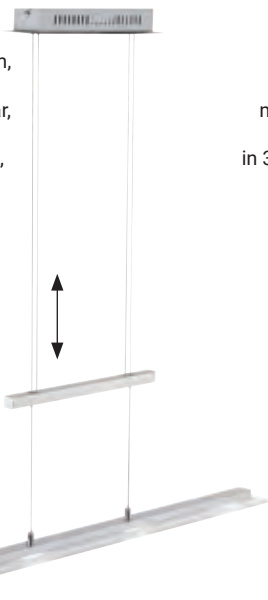

2616257.
Nickel matt, Chrom,
Glas teilsatiniert,
Rand klar, dimmbar,
höhenverstellbar,
2700-4600-6500 K,
einstellbar,
4 x 400 lm,
H 800-1500,
B 90, L 880
€ 178,30

2624735.
Nickelfarben matt,
Acrylglas satiniert,
mit Taster stufenlos
dimmbar,
in 3 Stufen einstellbar,
2 x 15 W LED,
2700-3350-4000 K,
3500 lm,
L 1150, B 70,
A 900-1500
€ 356,90