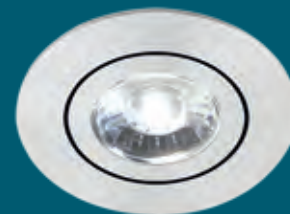

350 mA, 6 W,
3000 K, 640 lm,
D 82, ET 32, DA 68

4907872. Alu matt (s. Abb.) € 58,70
4907870. Weiß € 51,00
4907868. Chrom € 62,70