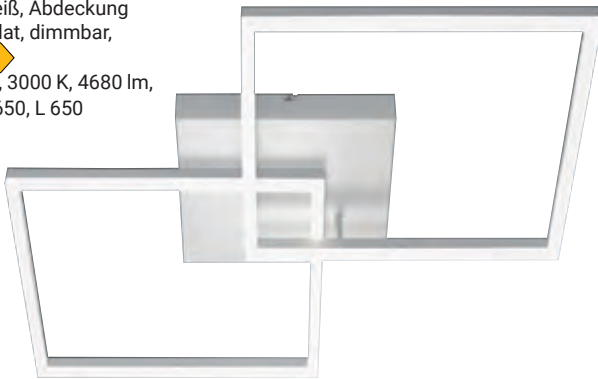

2624238.
Metall Weiß, Abdeckung
Methacrylat, dimmbar,
EEK:
52 W LED, 3000 K, 4680 lm,
H 110, B 650, L 650
€ 378,40