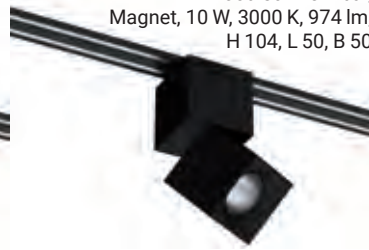

Schwarz
€ 82,10

Leuchtmodul 50 mm,
Spot schwenkbar,
Magnet, 9 W, 3000 K, 840 lm,
H 104, L 50, B 50

4209448. (s. Abb.)

Schwarz
€ 115,40

4209446.

Weiß
€ 115,40

Leuchtmodul 50 mm,
MWFlood schwenkbar,
Magnet, 10 W, 3000 K, 974 lm,
H 104, L 50, B 50