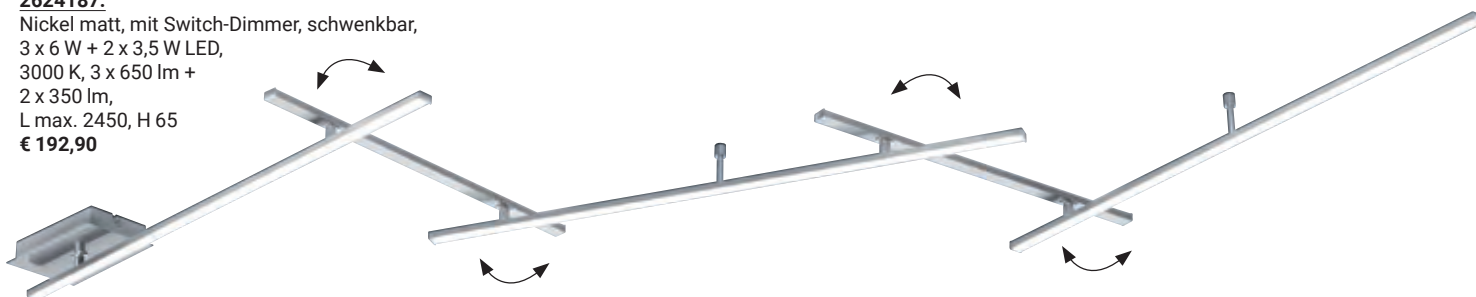

2626272.
Nickel matt,
mit Touch-Dimmer,
Lichtfarbe einstellbar,
up-and-down-Beleuchtung,
höhenverstellbar,
ausziehbar,
42 W + 2 x 6 W LED,
2700-5000 K,
4000 lm + 2 x 500 lm,
H 950-1500, B 60, L 1505
€ 418,90

2624187.
Nickel matt, mit Switch-Dimmer, schwenkbar,
3 x 6 W + 2 x 3,5 W LED,
3000 K, 3 x 650 lm +
2 x 350 lm,
L max. 2450, H 65
€ 192,90

Sanierungsleuchte

Für Einbau- und Aufbau-Montage –
universell einsetzbar für Ausschnitte von 55-250 mm
3000-4000-6500 K

7209150. (s. Abb.)
Weiß,
6 W LED,
420 lm,
D 140, H 15
€ 26,10

7209151.
Weiß,
12 W LED,
1000 lm,
D 165, H 15
€ 36,30