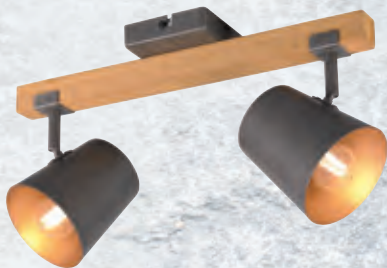

2624171.

rostfarbig antik,
mit Schalter,
mit Drehdimmer,
5 x 4,5 W LED,
3000 K, 400 lm,
H 1800, D 255,
A 400
€ 195,90

2625650.

Nickel satiniert,
Glas Weiß,
3-Stufen Touchdimmer,
zusätzlich on/off
Schnurschalter,
G9, 3 W LED,
3000 K, 220 lm,
H 250, D 100
€ 76,10

Quelle: Fabas Luce

2628425
Schwarz matt,
E27, max. 60 W,
L 320, B 320, D 320
€ 128,70

2628431
Schwarz,
E27, max. 40 W,
D 380, A 1400
€ 148,50

2628423
Schwarz,
E27, max. 40 W,
H 1500, D 380
€ 193,10

2628432
Schwarz,
3 x E27, max. 40 W,
L 1000, B 250, A 1500
€ 210,70

2011606
Nickel antik, Holz,
Wand- und
Deckenmontage,
E14,
H 110, B 110,
A 230
€ 29,90

2011607
Nickel antik,
Holz,
2 x E14,
H 230, B 420,
T 145
€ 58,90

2011608
Nickel antik,
Holz,
3 x E14,
H 230, B 540,
T 145
€ 89,90