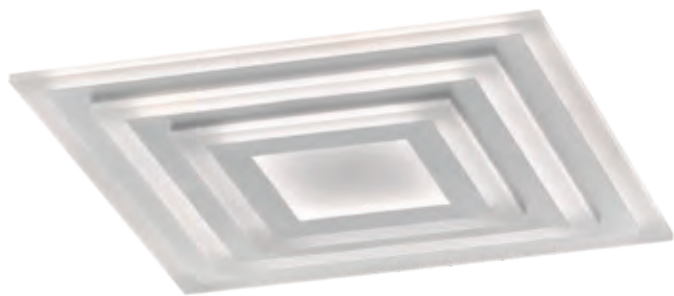

2626350.
Weiß, mit Fernbedienung stufenlos dimmbar,
56 W LED,
einstellbar 2700-6500 K, 4100 lm,
L 600, B 600, A 67
€ 446,00