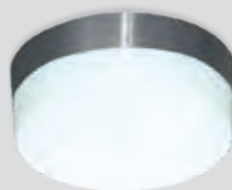

2622463.
Nickel matt,
Glas Opal matt,
EEK: **F**
8 W LED,
3000 K, 950 lm,
D 230, A 80
€ 101,00

2628400.
3000 K, 1950 lm,
D 400, A 50
€ 112,90