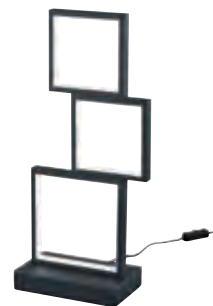

2626274.
Schwarz matt,
mit Switch-Dimmer,
34 W LED,
3000 K, 3400 lm,
H 1250, B 480, T 120
€ 237,90

2626276.
Schwarz matt,
mit Switch-Dimmer,
15 W LED,
3000 K, 1500 lm,
H 500, B 235,
T 120
€ 132,90