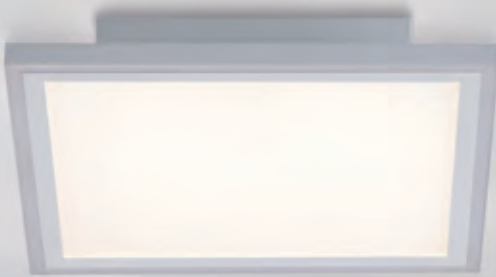

Weiß, inkl. Serienschalter (1. Alles, 2. Außen, 3. Innen)