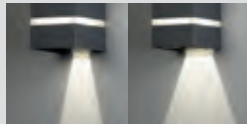

Individuell verstellbarer Lichtaustritt an zwei Seiten von 0-90°

2625816.
Anthrazit,
EEK:
2 x 6 W LED,
3000 K, 600 lm,
H 195, B 85, T 115
€ 145,10