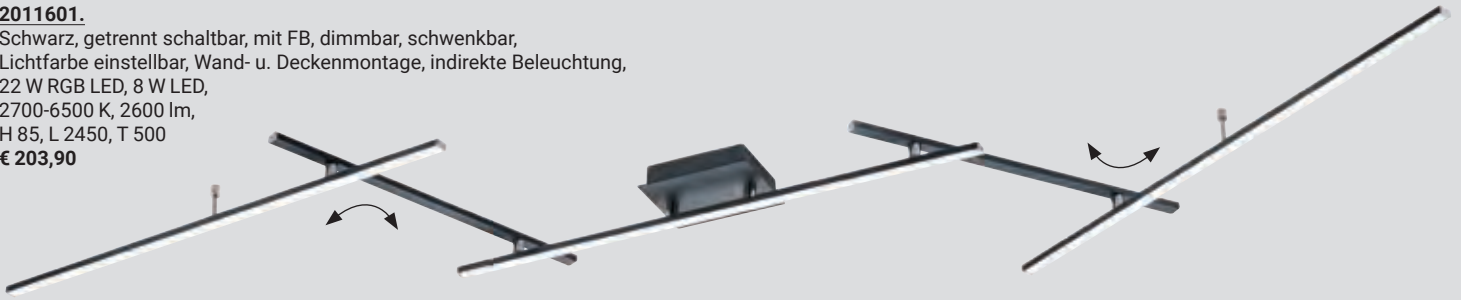

2628137.
 Metall Weiß,
 beleuchtetes Acrylglas,
 dimmbar, 40 W LED, EEK: 
 3000 K, 5400 lm,
 H max. 2000,
 L 780, B 550
€ 387,90

4609724.
 Aluminium,
 34 W LED, 2700-5000 K,
 6 W LED RGB,
 2700-5000 K RGB,
 Sidelight RGB,
 Downlight: 2700-5000 K,
 H 40, B 500, L 500, A 40
€ 327,10

2011601.

Schwarz, getrennt schaltbar, mit FB, dimmbar, schwenkbar, Lichtfarbe einstellbar, Wand- u. Deckenmontage, indirekte Beleuchtung, 22 W RGB LED, 8 W LED, 2700-6500 K, 2600 lm, H 85, L 2450, T 500
€ 203,90