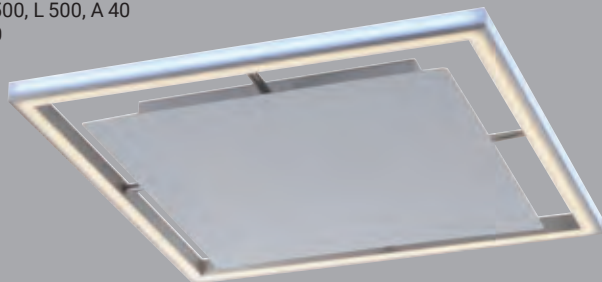

4609724.
Aluminium,
34 W LED, 2700-5000 K,
6 W LED RGB,
2700-5000 K RGB,
Sidelight RGB,
Downlight: 2700-5000 K,
H 40, B 500, L 500, A 40
€ 327,10