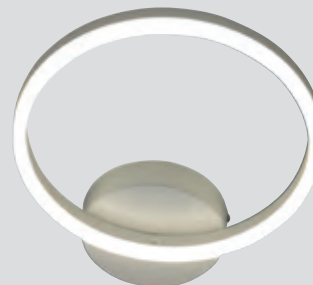

2625643.
Metall Weiß,
Abdeckung Methacrylat,
dimmbar, EEK:
18 W LED,
3000 K, 1620 lm,
H 65, L 370, D 300
€ 140,40