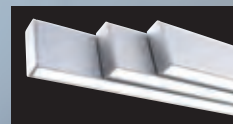

2624142.
Aluminium, Touchdimmer,
Touchschalter ausziehbar,
3 x 14 W LED,
2700-5000 K, 1650 lm,
H 1800, L 1790, B 55
€ 592,00

Quelle: Paul Neuhäuser