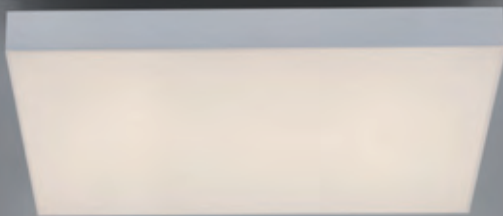

4609710.

Weiß, digitale Leuchteffekte, 20 W LED RGB, 2700-5000 K, H 72, B 450, L 450, A 72
€ 178,30