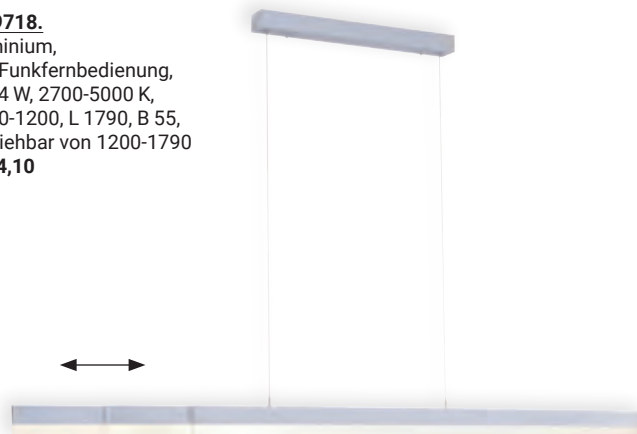

4609718.

Aluminium,
inkl. Funkfernbedienung,
3 x 14 W, 2700-5000 K,
H 800-1200, L 1790, B 55,
ausziehbar von 1200-1790
€ 684,10