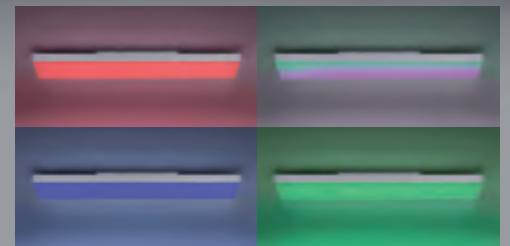

Aufbau Downlight, 120° Ausstrahlungswinkel, Aluminium Weiß, EEK: 

2625636.
 satiniertes Diffuser,
 7 W LED,
 3000 K, 630 lm,
 D 80, H 40
€ 28,30

2625638.
 satiniertes Diffuser,
 Bauform konkav,
 7 W LED, 3000 K, 630 lm,
 D 80, H 40
€ 28,30