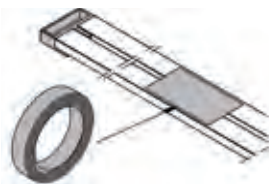

Abdeckung für Stromschiene 48 V,
5 x 1 m

4209459
Schwarz
€ 21,40

4209458
Weiß
€ 21,40

Elektrischer Verbinder, ausrichtbar

4209461
Schwarz
€ 80,90

4209460
Weiß
€ 80,90

4209437
Weiß,
10 m Kleberolle für Befestigung der
Stromschiene auf glatten Oberflächen
€ 38,00