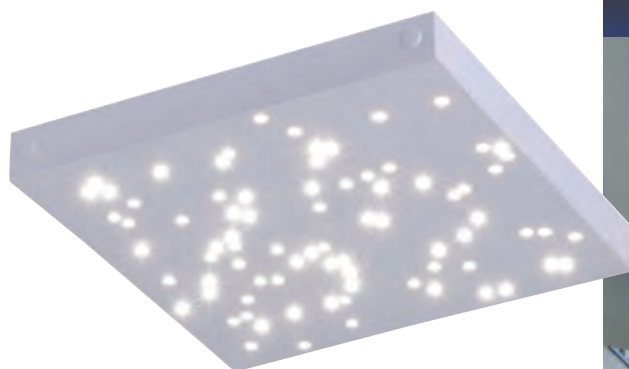

8407066.

Acryl,
10 W LED, 3000 K, 800 lm,
H 13, B 70, L 350
€ 39,90

Stahl, Acrylglas, IP 44 spritzwassergeschützt

2616204. (s. Abb.)

9 W LED, 3000 K, 1000 lm,
H 90, L 335, B 335
€ 59,30

2616205.

18 W LED, 3000 K, 2000 lm,
H 105, L 430, B 430
€ 89,10

5804424.

Weiß,
25 W LED, 3000 K, 2000 lm,
L 300, B 300, H 40
€ 107,90

An das Master-Modul können beliebig viele Erweiterungs-Module angeschlossen und zu vielfältigen Formen gruppiert werden, die dann mit der Fernbedienung steuerbar sind.

2624149. (s. Abb.)

Weiß, Master-Modul,
mit Funk-Fernbedienung,
Serienschalter,
1 W LED, 4000 K, 70 lm +
6 W LED, 3000 K, 550 lm,
H 35, B 300, L 300
€ 127,80

2624150.
Satellite-Modul
€ 95,00

Weiß, 220-240 V, IP20 starr

2622613. (s. Abb.)

35 W LED,
3000 K, 3599 lm,
L 1197, B 80, H 40
€ 118,90

2622614.

35 W LED,
4000 K, 3841 lm,
L 1197, B 80, H 40
€ 118,90

2622632.

28 W LED,
3000 K, 3055 lm,
L 897, B 80, H 40
€ 90,30

2622633.

28 W LED,
4000 K, 3242 lm,
L 897, B 80, H 40
€ 90,30

2622629.

20 W LED,
3000 K, 2041 lm,
L 597, B 80, H 40
€ 65,30

2622630.

20 W LED,
4000 K, 2194 lm,
L 597, B 80, H 40
€ 65,30

2623421. (s. Abb.)

35 W LED,
3000 K, 3667 lm,
L 913, B 120, H 40
€ 142,70

2622634.

35 W LED,
4000 K, 4139 lm,
L 913, B 120, H 40
€ 142,70

Weiß, 220-240 V, IP20 starr

2623409.

48 W LED,
3000 K, 5268 lm,
L 1213, B 120, H 40
€ 178,40

2622615.

48 W LED,
4000 K, 5554 lm,
L 1213, B 120, H 40
€ 178,40

2623411.

48 W LED,
3000 K, 5106 lm,
L 1500, B 120, H 40
€ 190,30

2622616.

48 W LED,
4000 K, 5468 lm,
L 1500, B 120, H 40
€ 190,30

Weiß

2906807. (s. Abb.)

10 W LED,
3000 K, 1000 lm,
L 575, B 27, H 38
€ 38,00

2906808.

10 W LED,
4000 K, 1000 lm,
L 575, B 27,
H 38
€ 38,00

2906801.

20 W LED,
3000 K, 2000 lm,
L 1175, B 27,
H 38
€ 44,00

2906802.

20 W LED,
4000 K, 2000 lm,
L 1175, B 27,
H 38
€ 44,00

2906803.

25 W LED,
3000 K, 2500 lm,
L 1475, B 27,
H 38
€ 51,10

2906804.

25 W LED,
4000 K, 2500 lm,
L 1475, B 27,
H 38
€ 51,10