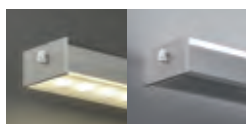

2616257.
Nickel matt, Chrom,
Glas teilsatiniert,
Rand klar, dimmbar,
höhenverstellbar,
2700-4600-6500 K,
einstellbar,
4 x 400 lm,
H 800-1500,
B 90, L 880
€ 178,30

2624735.
Nickelfarben matt,
Acrylglas satiniert,
mit Taster stufenlos
dimmbar,
in 3 Stufen einstellbar,
2 x 15 W LED,
2700-3350-4000 K,
3500 lm,
L 1150, B 70,
A 900-1500
€ 356,90

2626272.
Nickel matt,
mit Touch-Dimmer,
Lichtfarbe einstellbar,
up-and-down-Beleuchtung,
höhenverstellbar,
ausziehbar,
42 W + 2 x 6 W LED,
2700-5000 K,
4000 lm + 2 x 500 lm,
H 950-1500, B 60, L 1505
€ 418,90

2624187.
Nickel matt, mit Switch-Dimmer, schwenkbar,
3 x 6 W + 2 x 3,5 W LED,
3000 K, 3 x 650 lm +
2 x 350 lm,
L max. 2450, H 65
€ 192,90

Sanierungsleuchte

Für Einbau- und Aufbau-Montage –
universell einsetzbar für Ausschnitte von 55-250 mm
3000-4000-6500 K

7209150. (s. Abb.)
Weiß,
6 W LED,
420 lm,
D 140, H 15
€ 26,10

7209151.
Weiß,
12 W LED,
1000 lm,
D 165, H 15
€ 36,30

7209152.
Weiß,
18 W LED,
1700 lm,
D 217, H 15
€ 43,60

7209153.
24 W LED,
2100 lm,
D 292
€ 58,10

7209146 (s. Abb.)
Stahl gebürstet,
Magnet-Dekoring,
D 141, H 15
€ 7,20

7209147
D 166
€ 10,10

7209148
D 219
€ 14,50

7209149
D 294
€ 18,80

2625705
Nickel matt,
4 x GU10, max. 35 W,
H 150, B 240, T 240
€ 89,90

2625703
Nickel matt,
2 x GU10, max. 35 W,
H 150, B 300, T 90
€ 43,90

2625704
Nickel matt,
3 x GU10, max. 35 W,
H 150, B 480, T 90
€ 67,90

2625670
Nickel matt, up-and-
down-Beleuchtung,
2 x GU10, max. 35 W,
H 180, B 60, T 80
€ 34,90

2625702
Nickel matt,
für Wand- und
Deckenmontage,
GU10, max. 25 W,
H 150, B 120, T 120
€ 22,90