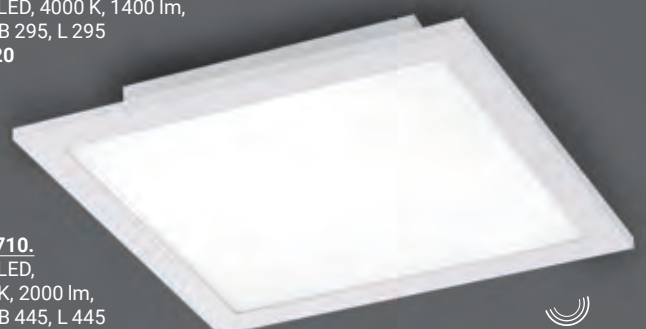

Aufbau Downlight, 120° Ausstrahlungswinkel, Aluminium Weiß, EEK:

2625636.
satiniertes Diffuser,
7 W LED,
3000 K, 630 lm,
D 80, H 40
€ 28,30

2625638.
satiniertes Diffuser,
Bauform konkav,
7 W LED, 3000 K, 630 lm,
D 80, H 40
€ 28,30

Weiß, inkl. Bewegungsmelder

2625725. (s. Abb.)
20 W LED, 4000 K, 1400 lm,
H 65, B 295, L 295
€ 59,20