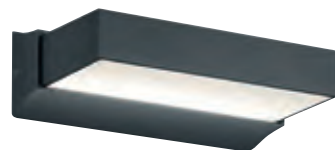

IP65,
11 W LED,
3000 K, 1100 lm,
B 230, H 70, T 135

3253292. (s. Abb.)
Aluguss Anthrazit
€ 104,90

3253293.
Aluguss Anthrazit,
mit Bewegungsmelder 120°
€ 118,90