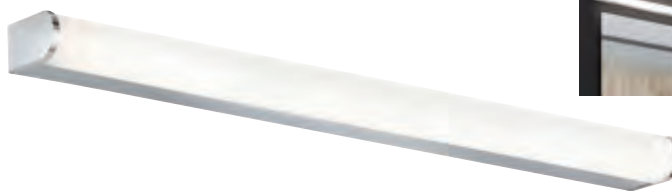

3253412. (s. Abb.)
9 W LED,
2900 K, 650 lm,
H 40, B 500, A 100
€ 201,10

2625749.
chromfarben,
Acrylglas Weiß,
9 W LED,
3000 K, 960 lm,
L 600, B 40, A 80
€ 128,70