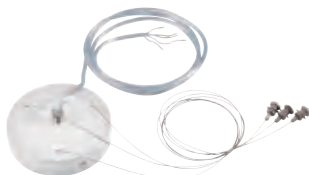

Zubehör für 8206165,
8206168, 6809110

6809110.
Weiß,
77,5 W,
3000/4000 K,
9625/10100 lm,
H 95, D 900
€ 1.295,90

2203430
Weiß,
H 30, D 129,
Pendellänge 1500
€ 47,60