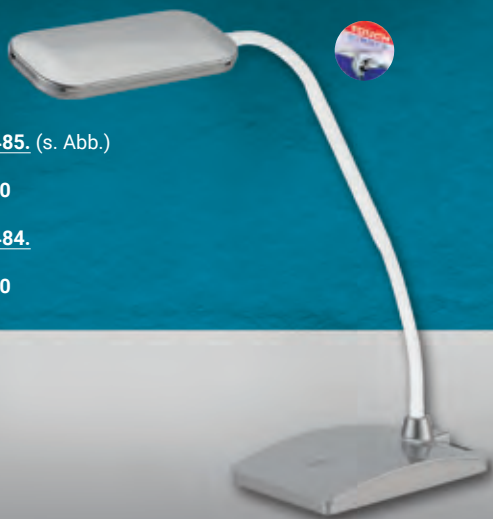

2616185.
Nickel matt,
4,5 W LED,
3000 K, 490 lm,
bis H 350 verstellbar,
mit Schalter
€ 79,10

mit Touchschalter,
5 W LED, 3000 K, 450 lm,
L 165, B 108, H 580, A 390

2622485. (s. Abb.)

Silber
€ 43,40

2622484.

Weiß
€ 43,40

2624288

Nickel matt, Grau matt,
mit Schnurschalter auch
als Klemmleuchte verwendbar,
E27, max. 40 W,
L 230, B 230, H 745, D 230
€ 89,00

mit Schalter,
6 W LED,
3500 K, 670 lm,
H 500, D 190, A 550