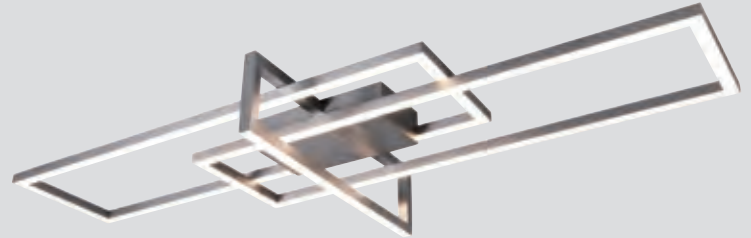

4609725.
50 W LED,
2700-5000 K, 2700-5000 K,
H 70, L 650, B 550
€ 342,00

2626252.

Stahl,
3 x 13 W LED,
2700-5000 K, 1560 lm,
H 78, B 500, L 820
€ 214,00

2011594.

Nickel matt,
mit Switch-Dimmer,
34 W LED,
3000 K, 3900 lm,
H 115, B 1000, T 400
€ 195,90