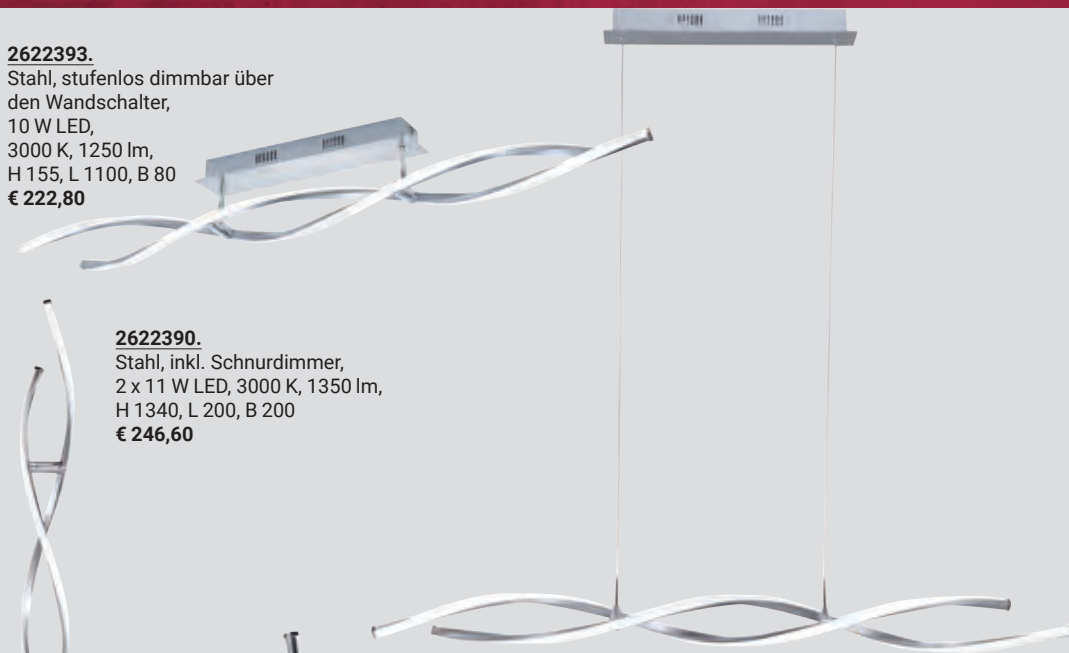

LICHT 2022

Design. Stil. Qualität.

2628427.
nickelfarben matt,
mit Fernbedienung,
stufenlos dimmbar,
4 x 8 W LED,
2700-6500 K, 3400 lm,
L 530, B 530, D 650
€ 495,60

2628420.
nickelfarben matt,
Acrylblende satiniert,
mit Fernbedienung stufenlos
dimmbar,
4 x 8 W LED,
2700-6500 K, 3400 lm,
D 650, A 285
€ 446,00

2624168.
Alu gebürstet,
dimmbar in 3 Stufen,
über Wanddimmer,
64 W LED,
3000 K, 6000 lm,
H 2000, D 750
€ 509,70

2622393.
Stahl, stufenlos dimmbar über
den Wandschalter,
10 W LED,
3000 K, 1250 lm,
H 155, L 1100, B 80
€ 222,80