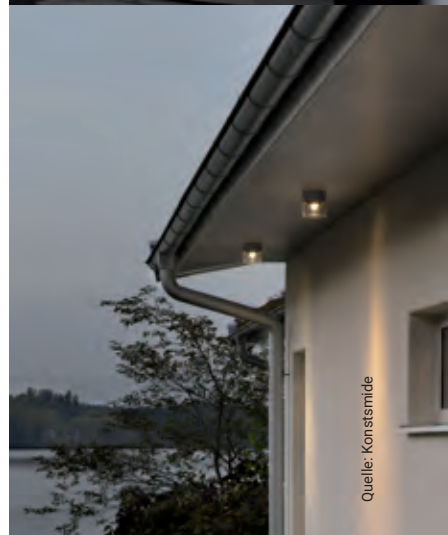

Quelle: Konstsmide

Quelle: Konstsmide

3269412. (s. Abb.)
Alu Anthrazit,
mit Bewegungsmelder 240°,
EEK:
18,5 W LED,
3000 K, 2200 lm,
H 230, B 229, T 182
€ 166,60