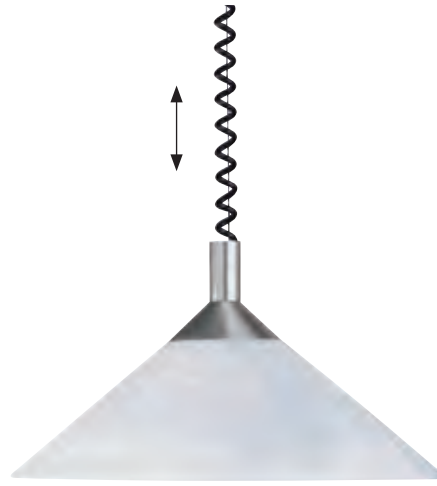

6870468
Alu, Glas Opal,
E27, max. 40 W,
D 300
€ 66,70

2602232
Aluminiumfarben,
Glas Opal matt,
E27, max. 40 W,
D 250
€ 54,30

6870291
Glas Opal,
E27, max. 40 W,
D 200
€ 36,00

2612136
Nickel matt, Schwarz,
Glas Alabaster Weiß,
Wendelzug höhenverstellbar,
E27, max. 77 W,
H 700-1500, D 400
€ 138,50

6509103
Nickel matt,
Glas Weiß satiniert,
E27, max. 57 W,
H 1200, D 200
€ 115,30

2626219
7 W, GU10,
L 100, B 70,
A max. 130
€ 32,00

2626220
2 x 7 W, GU10,
L 300, B 70,
A max. 130
€ 57,00

2626221
3 x 7 W, GU10,
L 520, B 70, A max. 130
€ 87,90

2626222
4 x 7 W, GU10,
L 740, B 70, A max. 130
€ 106,90

Struktur Grau,
Reflektor dreh- und schwenkbar

2625828.
Weiß matt,
dimmbar
EEK:
12 W LED,
2700 K, 1270 lm,
H 75, D 110
€ 160,60