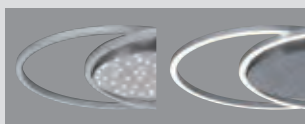

2623301
Gips, Weiß matt,
überstreichbar,
E27, max. 12 W LED,
H 120, B 340, A 104
€ 84,00