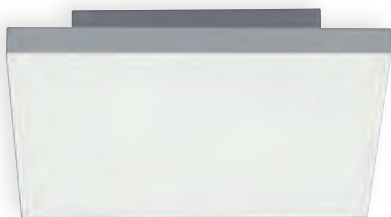

Jede Q°-Leuchte auf dieser Doppelseite wird mit einer Q°-Fernbedienung geliefert und kann damit sowohl gedimmt als auch in allen Farbnuancen zwischen Rot-Grün-Blau und Weiß eingestellt werden.

Licht schafft Atmosphäre.

Q° Smart Home Lights basiert auf der besonders energieeffizienten LED-Technologie und macht intelligente Lichtsteuerung ganz easy.

2623258.

Stahl, Kugel: Glas,
2 x 3 W LED RGB,
3000 K, 310 lm,
H 150, L 110, B 110,
drehbar um 320°
€ 237,70

SMART
HOME
LIGHTS

Quelle: Paul Neuhaus

2625732. (s. Abb.)

Weiß, inkl. Funkfernbedienung,
19 W, RGB LED,
2700-5000 K,
1850 lm,
H 66, L 300, B 300
€ 231,90