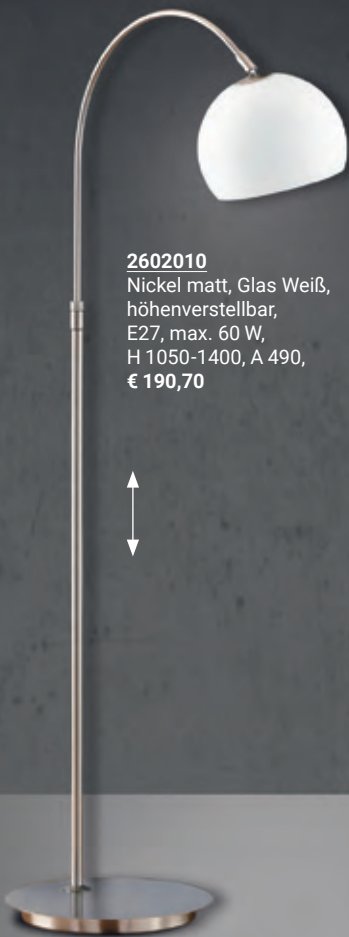

2602010

Nickel matt, Glas Weiß, höhenverstellbar, E27, max. 60 W, H 1050-1400, A 490,
€ 190,70