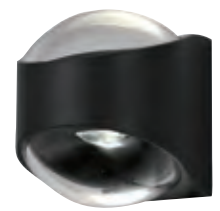

3271150.
Aluminium Druckguss Schwarz, Kristallglas, IP65, Up & Downlight, EEK: **A G**, 12,5 W LED, 3000 K, 1250 lm, H 120, L 110, B 120
€ 176,10