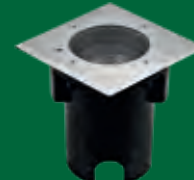

Edelstahl, inkl. Kunststoff-Einbauhülse,
schwenkbar über Justierschraube, IP67,
100-240 V, 7 W LED, H 115, D 135,
LA 120, ET 135

3256460. (s. Abb.)
Edelstahl,
3000 K, 373 lm
€ 237,90