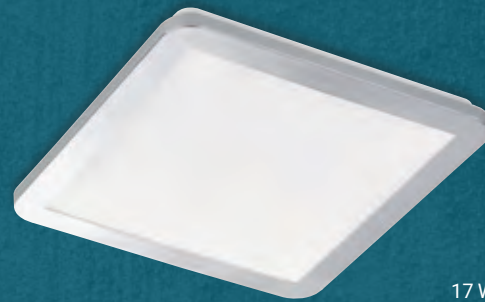

2624261.
Chrom, Acrylglas Weiß,
17 W LED, 3000 K, 2300 lm,
mit 3-Stufen-Dimmung, IP44,
L 300, B 300
€ 84,10