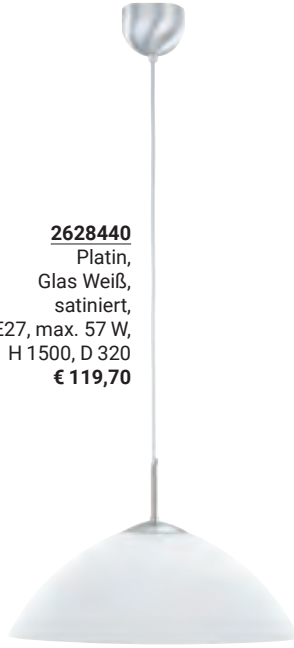

2603532

Nickel matt, Glas Opal, glänzend, 2 x E14, max. 46 W, H 420, B 190, A 90
€ 219,30

2602010

Nickel matt, Glas Weiß, höhenverstellbar, E27, max. 60 W, H 1050-1400, A 490,
€ 190,70

Titelleuchten

2011599.

2616223.
 Stahl, dimmbar,
 2 x 16,8 W LED, 2 x 1,20 W/300 LEDs,
 3000/3000 K, 1805 lm, 133 lm,
 H 58, B 100, L 1100
€ 356,80

2624140.
 Stahl,
 4,5 W LED, 6 W LED, 7,5 W LED,
 H 83, L 490, B 395
€ 117,50

2624233
Aufhängung
Chrom,
Glas Weiß,
E27, max. 60 W,
H max. 2000,
D 140
€ 83,30

2624234
Aufhängung
Chrom,
Glas Opal Weiß,
E27, max. 60 W,
H max. 2000,
D 200
€ 105,90

2628440
Platin,
Glas Weiß,
satiert,
E27, max. 57 W,
H 1500, D 320
€ 119,70