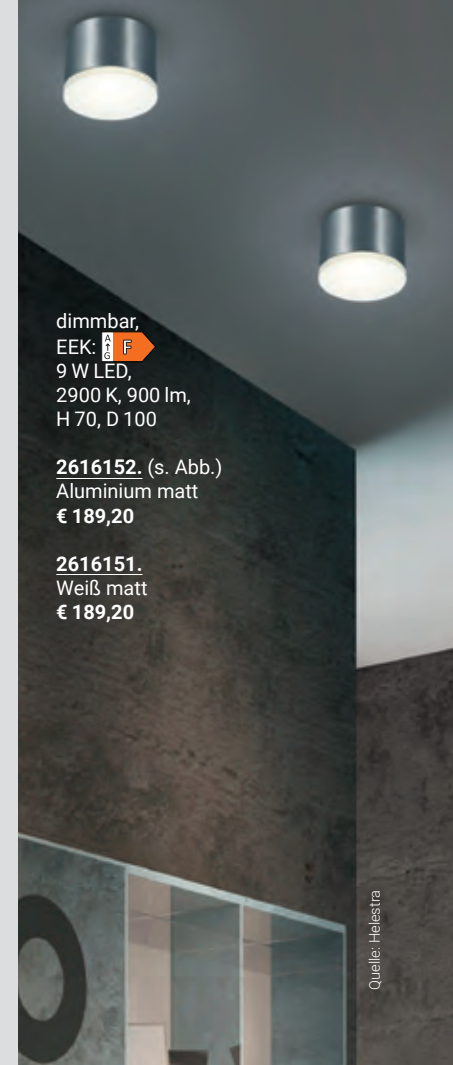

2011605
Grau, Weiß, Schwarz,
5 x E27,
H 215, B 900, A 700
€ 209,90

dimmbar,
EEK: **A** **F**
9 W LED,
2900 K, 900 lm,
H 70, D 100

2616152. (s. Abb.)
Aluminium matt
€ 189,20

2616151.
Weiß matt
€ 189,20