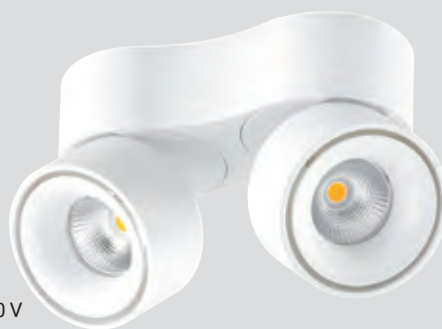

Weiß,
200-240 V

3909124. (s. Abb.)
2 x 9 W LED,
3000 K, 2 x 750 lm,
H 84, B 80, L 170
€ 226,00

3909125.
2 x 13 W LED,
3000 K, 2 x 1120 lm,
H 106, B 100, L 210
€ 273,60