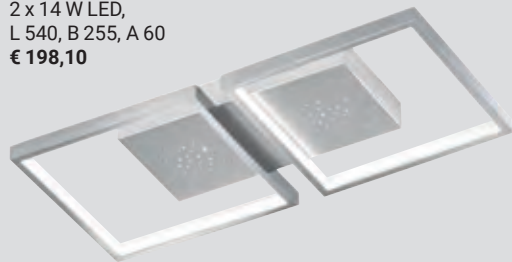

2626355.
Aluminiumfarben, Chromfarben,
über Wandschalter in 3 Stufen dimmbar,
2 x 14 W LED,
L 540, B 255, A 60
€ 198,10