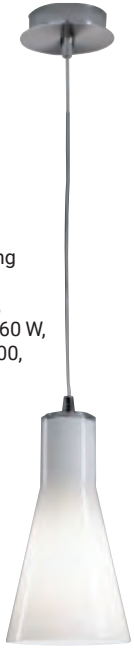

2624233
Aufhängung
Chrom,
Glas Weiß,
E27, max. 60 W,
H max. 2000,
D 140
€ 83,30