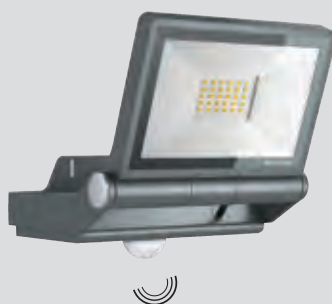

2628451.
 Anthrazit,
 6 W LED,
 EEK: 
 3000 K, 255 lm,
 H 110, B 110, T 115
€ 117,80

Quelle: Konstsmide

3269412. (s. Abb.)
 Alu Anthrazit,
 mit Bewegungsmelder 240°,
 EEK: 
 18,5 W LED,
 3000 K, 2200 lm,
 H 230, B 229, T 182
€ 166,60