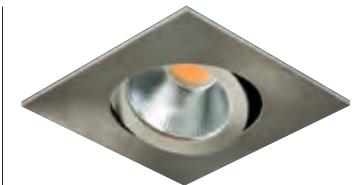

inkl. dimmbarem Netzgerät,
220-240 V, 6 W LED, 3000 K, 620 lm,
H 32, L 83, B 83, A 68,

- **2616470.** Edelstahl (s. Abb.) € 95,10
- **2616466.** Weiß € 95,10