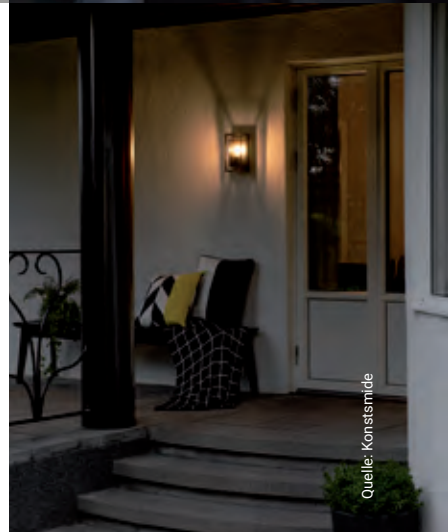

Quelle: Konstsmide