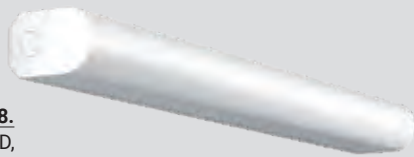

7202327. (s. Abb.) **7202328.**
10 W LED, 10 W LED,
3000 K, 900 lm, 4000 K, 970 lm,
L 600, B 55, H 87 L 600, B 55, H 87
€ 255,10 € 255,10