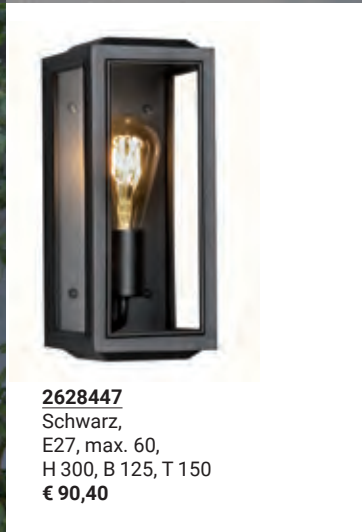

2628447
Schwarz,
E27, max. 60,
H 300, B 125, T 150
€ 90,40