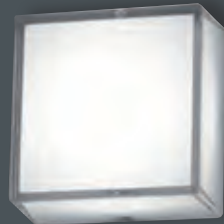

2628114.
Metall Weiß, Abdeckung Polycarbonat satiniert/klar, IP65, EEK: **A F**, 10 W LED, 3000 K, 900 lm, H 140, L 140, B 70
€ 122,50