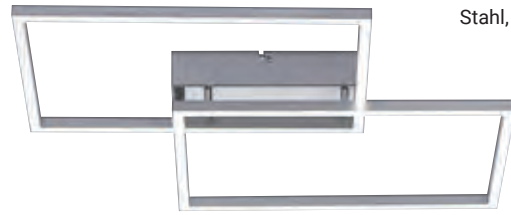

simplydim – stufenlose Dimmer Technology

LED stufenlos dimmen ... mit JEDEM vorhandenen Lichtschalter!
Wird die Leuchte innerhalb von 3 Sek. nach dem Ausschalten wieder eingeschaltet, startet der Dimmvorgang.
Die Helligkeit in der Leuchte, die jetzt aus- und wieder angeschaltet wird, wird auch beim nächsten Anschalten erneut wiedergegeben (Memoryeffekt).

2626250.
Stahl, inkl. IR-Fernbedienung,
2 x 15 W LED,
2700-5000 K, 1650 lm
B 420, L 504, H 70
€ 163,50