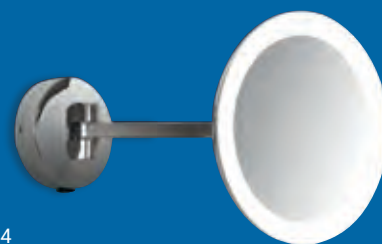

mit Schalter, inkl. Treiber, IP44

2011563.
Schwarz matt,
7,4 W LED,
2700 K, 76 lm,
D 215, T 278
€ 338,60