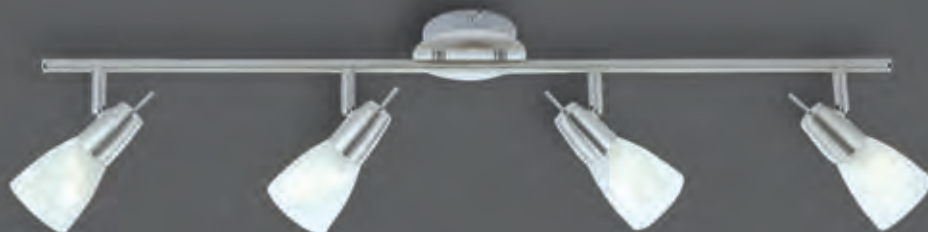

Stahl, Glas Alabaster Dekor

2626249.
4 x GU10, 4 W,
3000 K, 4 x 400 lm,
H 190, B 210, L 940,
A 190
€ 89,10