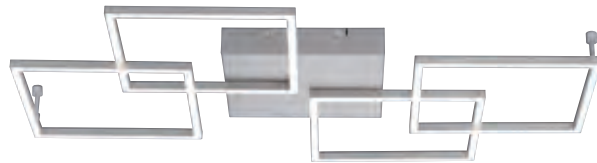

2624157.
4 x 7,7 W LED,
1000 lm,
L 805, B 515,
H 65
€ 282,50