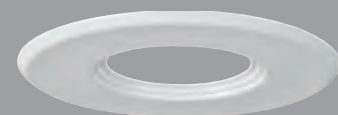

2616314 Reduzierring Weiß
für Einbaustrahler mit Außen-
durchmesser 84-87 mm, als Adapter
für Deckenausschnitt 100-160 mm,
D 180, DA 100-160, ET 50
€ 39,10