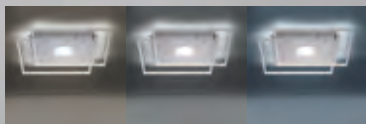

4609726.

Stahl, inkl. Funkfernbedienung,
45 W LED, 2700-5000 K,
H 75, L 604, B 604
€ 535,30