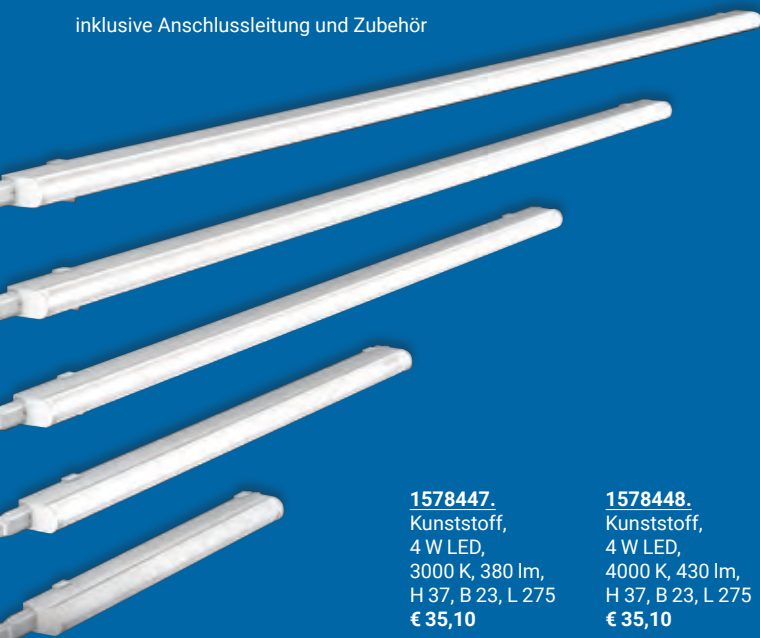

inklusive Anschlussleitung und Zubehör