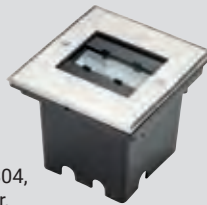

Quelle: Konstsmide

2623210.
Anthrazit,
inkl. Treiber,
Individuell
verstellbarer
Lichtaustritt
an zwei Seiten
von 0-90°
EEK: 2 x 12 W LED,
3000 K, 720 lm,
H 172, B 82, A 128
€ 124,90