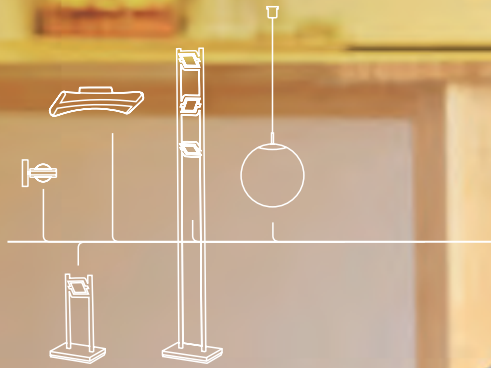

Alle Q®-Leuchten können bequem mit der Fernbedienung gesteuert oder in vorhandene Smart-Home-Systeme integriert werden, die auf dem Zig Bee Funkstandard basieren.