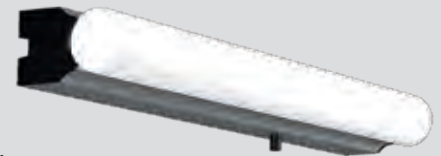

2628037.

Metall Schwarz,
2 Taster, dimmbar
in 4 Stufen, dreh-
und schwenkbar,
Lichtfarbe 4-fach
einstellbar,
EEK:
10 W LED,
2700-5000 K
einstellbar, 1000 lm,
H max. 1750,
L max. 510,
Fuß D 200
€ 165,40

2615107.

Stahl, inkl.
Tastdimmer,
4,8 W LED,
3000 K, 450 lm,
H 1655
€ 97,80

2615106.

Stahl, inkl.
Tastdimmer,
4,8 W LED,
3000 K, 450 lm,
H 815
€ 77,20

2622885.

Aluminium gebürstet,
5-stufiger Tastdimmer,
Farbtemperatur regelbar,
USB Anschluss,
mehrfach ausrichtbar
durch zwei Gelenke,
12 W LED, EEK:
2700-5000 K einstellbar,
200-900 lm,
H 60-1060, B 550-1000
€ 207,00

2616117. (s. Abb.)

Weiß, Abdeckung Kunststoff,
18 W LED, EEK:
3000 K, 1450 lm,
B 160, L 735, A 45
€ 112,90

2616118.

Weiß, Abdeckung Kunststoff,
36 W LED, EEK:
3000 K, 2900 lm,
B 160, L 1350, A 45
€ 162,90

1598596.

Aluminium eloxiert,
5 W, S14s, LED,
2700 K, 390 lm,
H 58, B 35, L 300
€ 81,90

dimmbar in 4 Stufen, Lichtfarbe 4-fach einstellbar,
2 Taster, dreh- und schwenkbar, EEK:

2626231.

Metall Schwarz,
9 W LED,
2700-5000 K einstellbar,
1000 lm,
H max. 800,
A 180-520, Fuß D 180
€ 171,30

2626232.

Metall Weiß,
9 W LED,
2700-5000 K einstellbar,
1000 lm,
H max. 800,
A 180-520, Fuß D 180
€ 171,30

mit Sensordimmer in 4 Stufen dimmbar,
Lichtfarbe in 4 Stufen einstellbar

11 W LED,
Lichtfarbe einstellbar:
2700/3800/4600/6000 K,
550 lm,
L 360, B 120, H 380

2624286. (s. Abb.)

Aluminium Grau,
Acrylglas satiniert
€ 203,10

2625766.

aluminiumfarben
€ 203,10