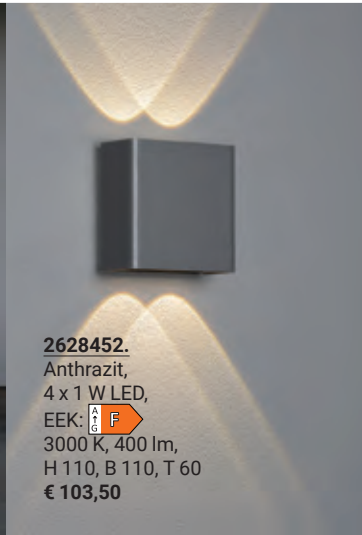

Quelle: Konstsmide

2628452.
 Anthrazit,
 4 x 1 W LED,
 EEK: 
 3000 K, 400 lm,
 H 110, B 110, T 60
€ 103,50

2628448.
 Anthrazit,
 8 x 1 W LED,
 EEK: 
 3000 K, 800 lm,
 H 110, B 170, T 60
€ 129,70

Quelle: Konstsmide