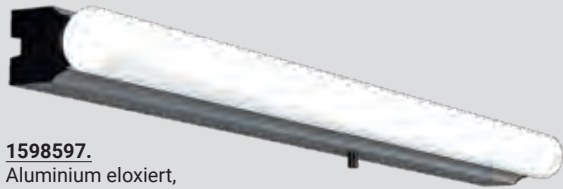

1598597.
Aluminium eloxiert,
8 W, S14s LED,
2700 K, 620 lm,
H 58, B 35, L 500
€ 97,30