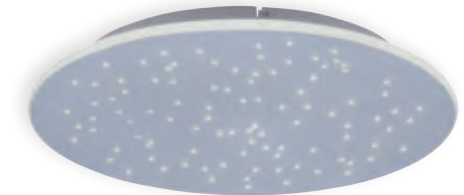

2626265.

Aluminium, mit Funkfernbedienung,
25 W LED,
2700-5000 K,
3000 lm,
H 50, D 485
€ 401,60