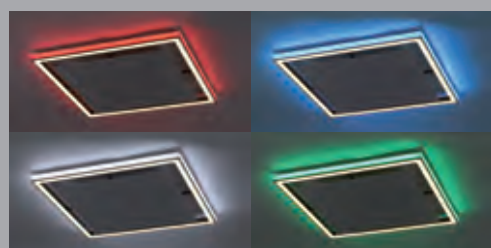

2011601.

Schwarz, getrennt schaltbar, mit FB, dimmbar, schwenkbar, Lichtfarbe einstellbar, Wand- u. Deckenmontage, indirekte Beleuchtung, 22 W RGB LED, 8 W LED, 2700-6500 K, 2600 lm, H 85, L 2450, T 500
€ 203,90