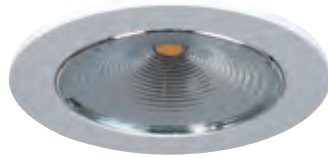

2622618.
Chrom satiniert (s. Abb.) € 33,20

2615246. Weiß € 33,20

inkl. dimmbarem Netzgerät,
220-240 V, 6 W LED, 3000 K, 620 lm,
H 32, D 83, A 68,

- 2616454.** Edelstahl (s. Abb.) € 89,20
- 2616450.** Weiß € 89,20
- 2616452.** Chrom € 89,20
- 2616456.** Alu € 89,20