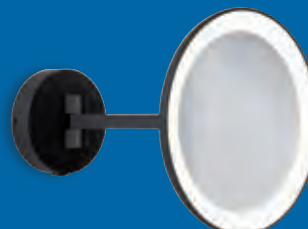

2623196. (s. Abb.)
15 W LED,
2700-6000 K, 1290 lm,
H 40, B 990, A 110
€ 284,40

Chrom, dimmbar,
inkl. Fernbedienung,
EEK:

Quelle: Helestra

2623195.
12 W LED,
2700-6000 K, 1020 lm
H 40, B 790, A 110
€ 248,70

2623194.
8 W LED,
2700-6000 K, 680 lm
H 40, B 490, A 110
€ 213,00

2616029.
Chrom poliert,
7,4 W LED,
2700 K, 76 lm,
IP44,
D 215, T 278
€ 348,00

mit Schalter, inkl. Treiber, IP44

2011563.
Schwarz matt,
7,4 W LED,
2700 K, 76 lm,
D 215, T 278
€ 338,60

Chrom, IP44, EEK:

2626241. (s. Abb.)
12 W LED,
2900 K, 690 lm
H 20, B 600,
A 40
€ 189,20

2626242.
18 W LED,
2900 K, 1050 lm
H 20, B 900,
A 40
€ 236,80

4209221.
Spiegelleuchte,
Silber, Alu,
25 W,
3000/4000/6500 K,
1080-1290-1250 lm,
H 800, B 600, A 28
€ 398,60

4209222.
Spiegelleuchte,
Silber, Alu,
25 W,
3000/4000/6500 K,
1270-1260-1260 lm,
D 600, T 28
€ 379,60

2615190.
Chrom poliert,
inkl. Treiber,
4,5 W LED,
3000 K, 165 lm, IP44,
H 55, B 350, A 180
€ 315,90

Weiß, 200-240 V, IP54, starr, Lichtfarbe einstellbar über
Dip-Switch, 3000/4000/5700 K

3909208. (s. Abb.)
18 W LED,
1440-1584-1512 lm,
H 71, D 300
€ 178,40

3909209.
25 W LED,
1950-2350-2150 lm,
H 71, D 400
€ 249,80

Acryl Weiß, Rand Chrom

2623269. (s. Abb.)
dimmbar,
24 W LED,
3000 K, 2100 lm,
D 410, H 100
€ 111,90

2624182.
18 W LED,
3000 K, 1600 lm
D 350, IP44
€ 70,00