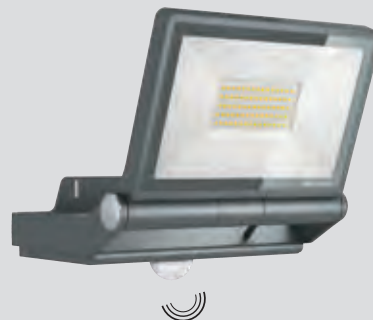

3269410.
Alu Anthrazit,
EEK:
33,9 W LED,
3000 K, 4630 lm,
H 225, B 258, T 201
€ 166,60